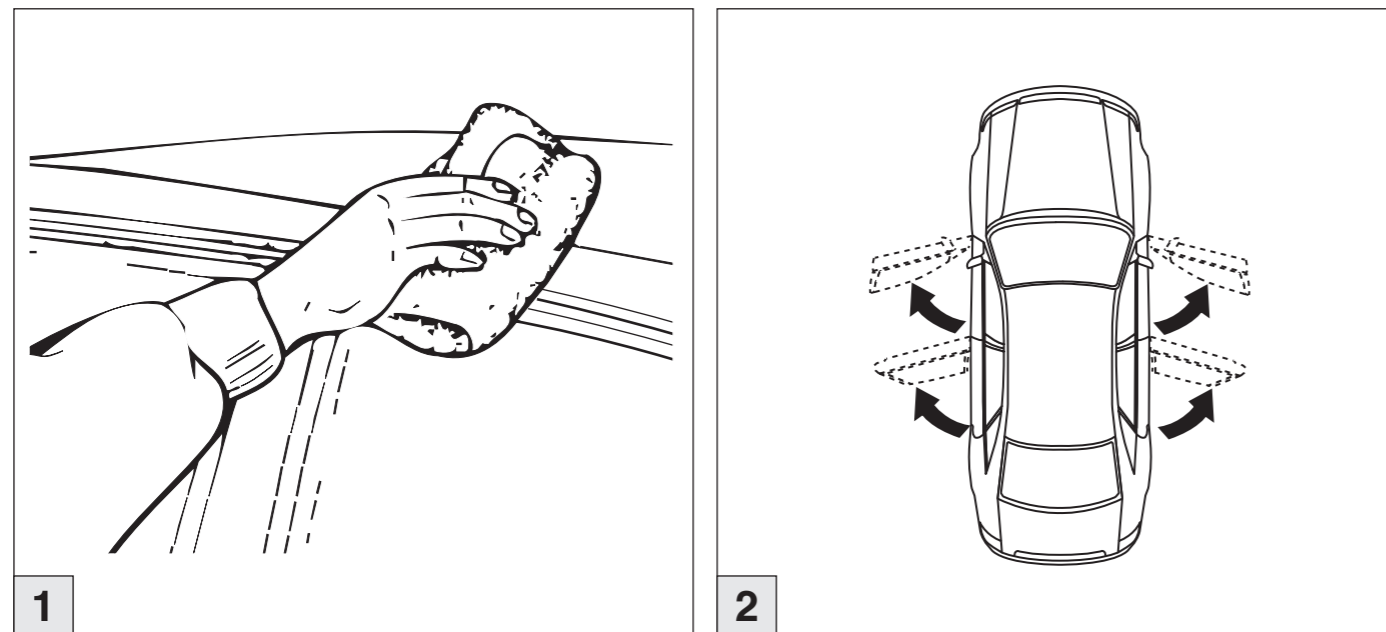

Part-No. : 044 270
Part-No. : 045 270

Atera
MADE IN GERMANY

Atera GmbH
Im Herrach 1
D-88299 Leutkirch
Internet: www.atera.de

Atera SIGNO

Peugeot 208 04/2012-
(5-türig/doors/portes)

INFO

Atera SIGNO

Peugeot 208 04/2012-
(5-türig/doors/portes)