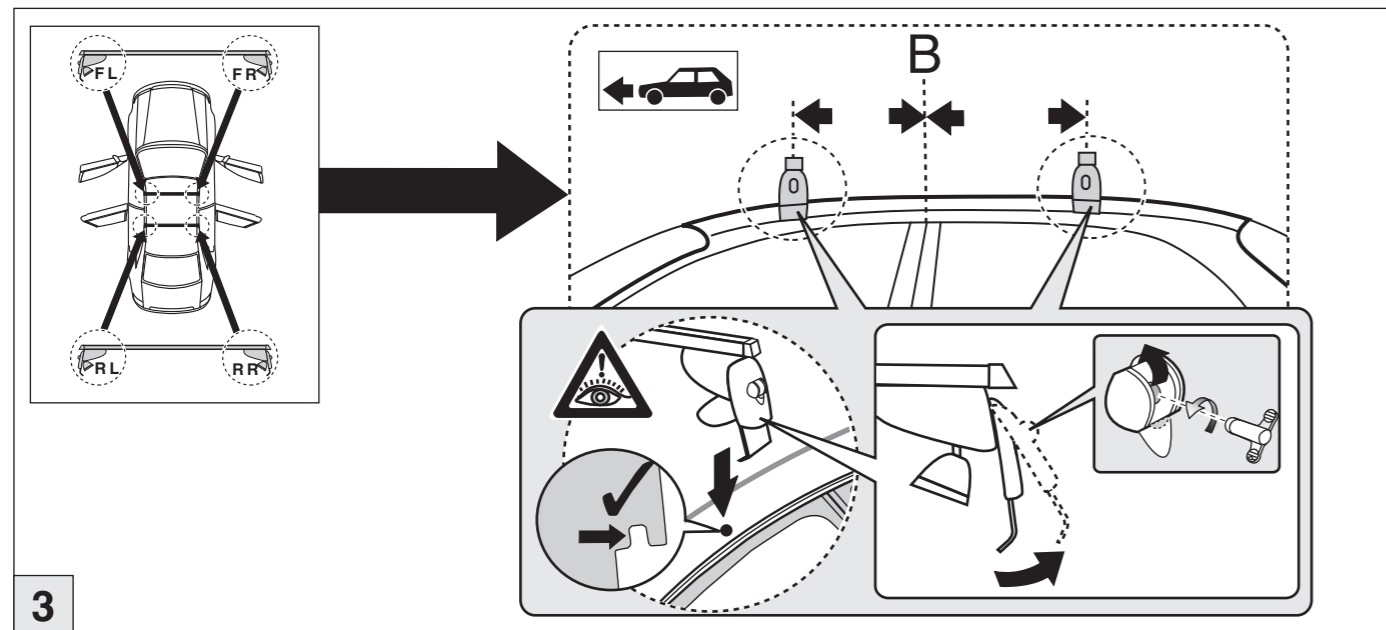

Part-No. : 044 270
Part-No. : 045 270

Atera
MADE IN GERMANY

Atera GmbH
Im Herrach 1
D-88299 Leutkirch
Internet: www.atera.de

Atera SIGNO

Peugeot 208 04/2012-
(5-türig/doors/portes)

INFO

Atera SIGNO

Peugeot 208 04/2012-
(5-türig/doors/portes)