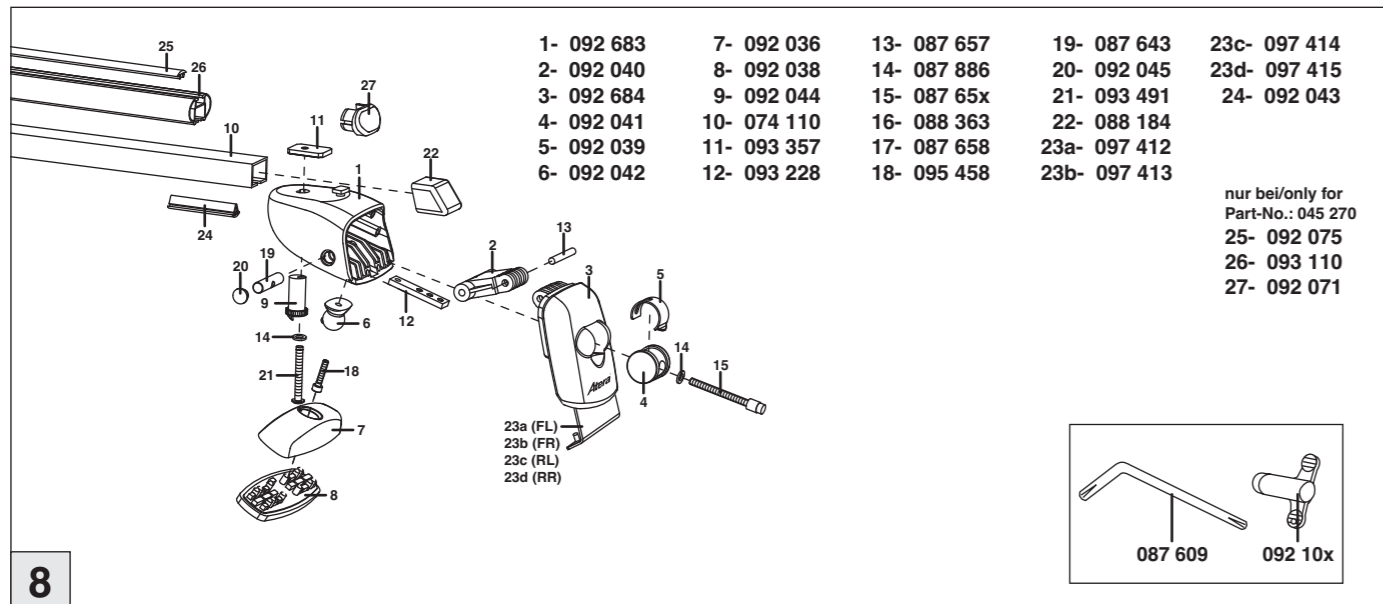

Atera SIGNO

Peugeot 208 04/2012-
(5-türig/doors/portes)

6

nur bei / only for Part-No.: 045 270

7

8

Atera SIGNO

Peugeot
208 04/2012-
(5-türig/doors/portes)

Part-No. : 044 270
Part-No. : 045 270

Atera
MADE IN GERMANY

Atera GmbH
Im Herrach 1
D-88299 Leutkirch
Internet: www.atera.de

Atera SIGNO

Peugeot 208 04/2012-
(5-türig/doors/portes)

INFO

Atera SIGNO

Peugeot 208 04/2012-
(5-türig/doors/portes)