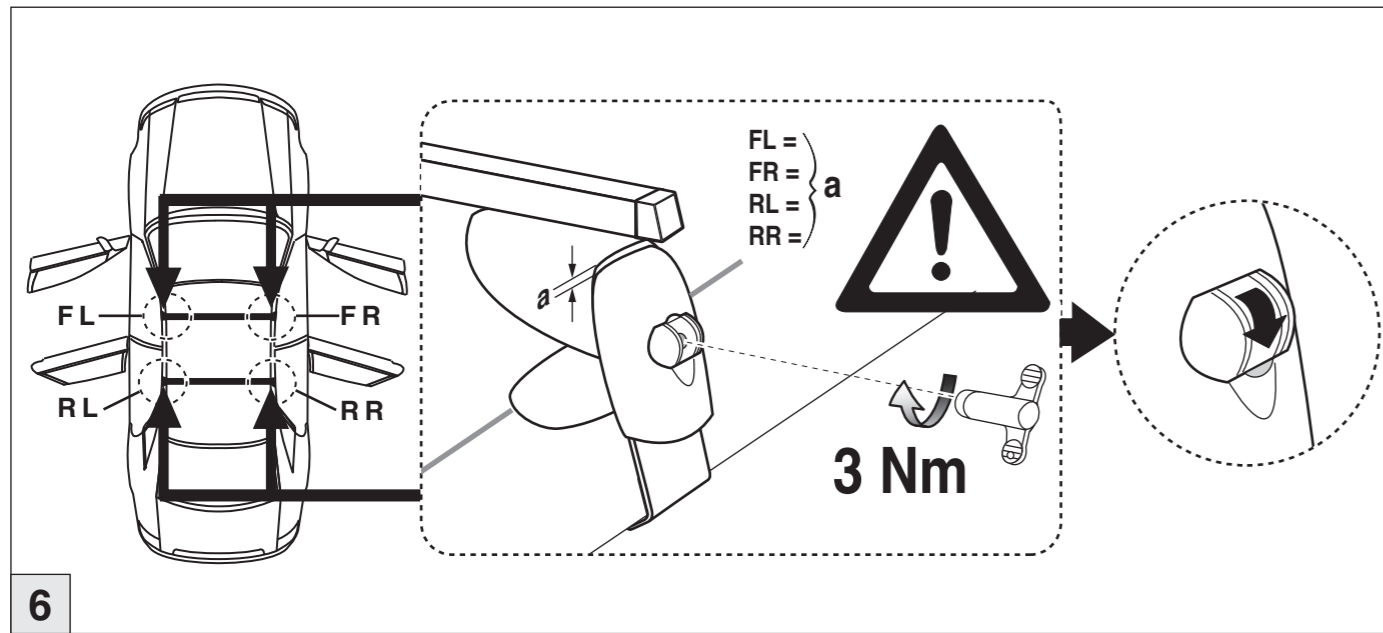

Atera SIGNO

Peugeot 208 04/2012-
(5-türig/doors/portes)

6

nur bei / only for Part-No.: 045 270

7

8

Atera SIGNO

Peugeot
208 04/2012-
(5-türig/doors/portes)

Part-No. : 044 270
Part-No. : 045 270

Atera
MADE IN GERMANY

Atera GmbH
Im Herrach 1
D-88299 Leutkirch
Internet: www.atera.de

Atera SIGNO

Peugeot 208 04/2012-
(5-türig/doors/portes)

INFO

Atera SIGNO

Peugeot 208 04/2012-
(5-türig/doors/portes)