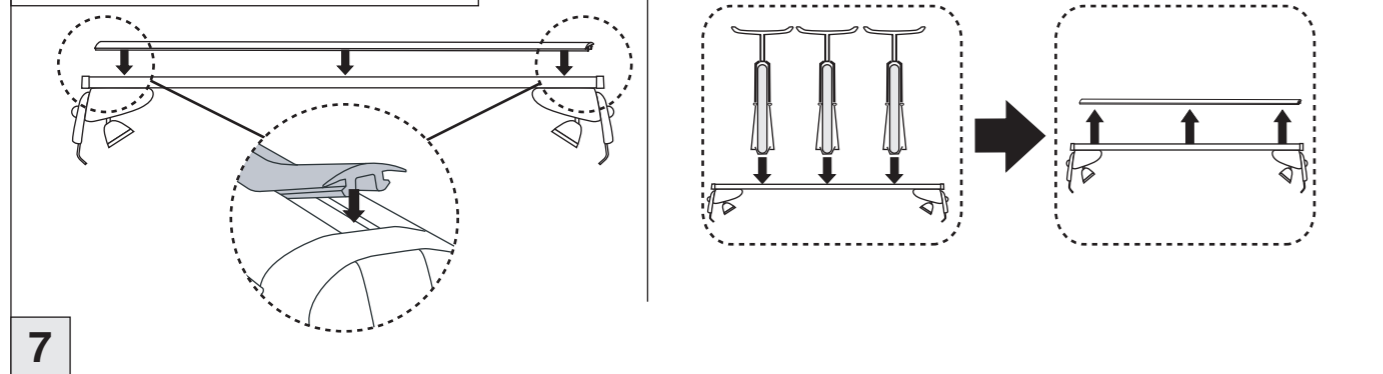

Atera SIGNO

Peugeot 208 04/2012-
(5-türig/doors/portes)

6

nur bei / only for Part-No.: 045 270

7

8

Atera SIGNO

Peugeot
208 04/2012-
(5-türig/doors/portes)

Part-No. : 044 270
Part-No. : 045 270

Atera
MADE IN GERMANY

Atera GmbH
Im Herrach 1
D-88299 Leutkirch
Internet: www.atera.de

Atera SIGNO

Peugeot 208 04/2012-
(5-türig/doors/portes)

INFO

Atera SIGNO

Peugeot 208 04/2012-
(5-türig/doors/portes)