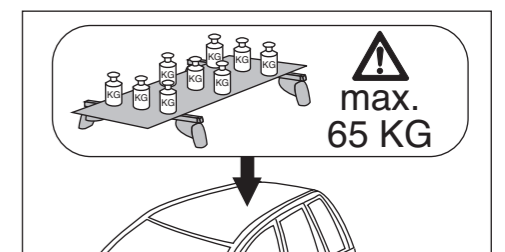

Atera SIGNO

Peugeot
208 04/2012-
(5-türig/doors/portes)

Part-No. : 044 270
Part-No. : 045 270

Atera
MADE IN GERMANY

Atera GmbH
Im Herrach 1
D-88299 Leutkirch
Internet: www.atera.de