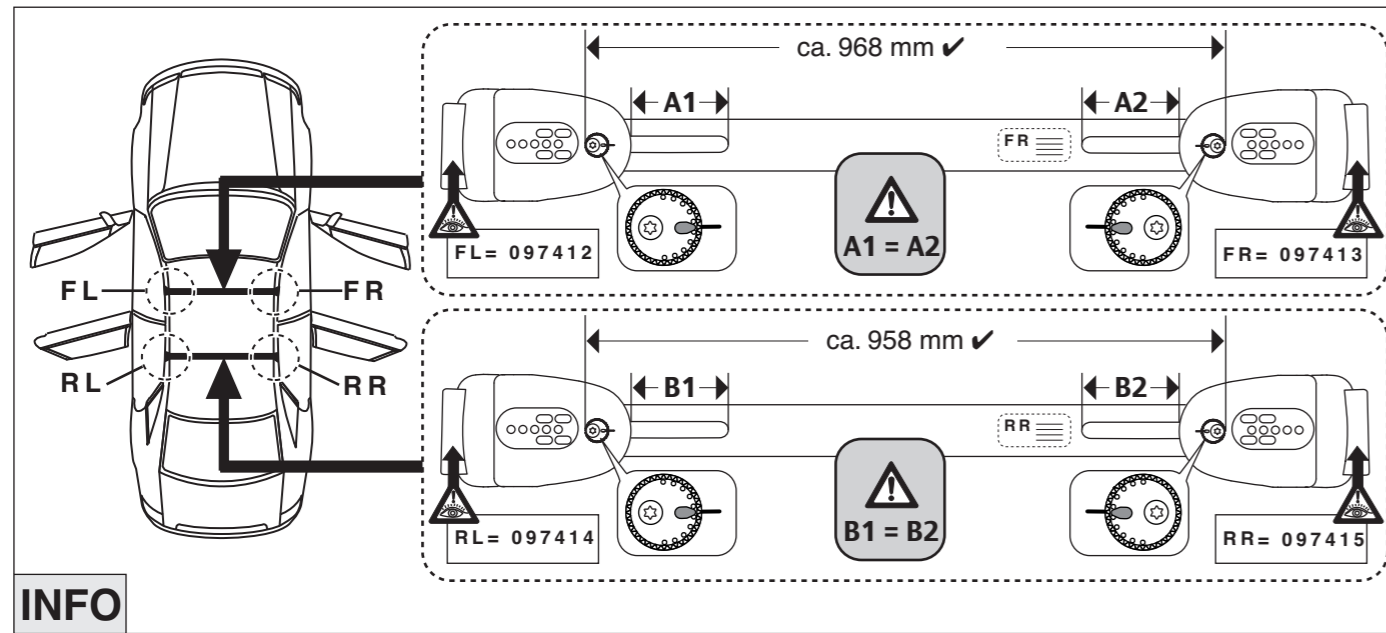

Atera SIGNO

Peugeot 208 04/2012-
(5-türig/doors/portes)

6

nur bei / only for Part-No.: 045 270

7

8

Atera SIGNO

Peugeot
208 04/2012-
(5-türig/doors/portes)

Part-No. : 044 270
Part-No. : 045 270

Atera
MADE IN GERMANY

Atera GmbH
Im Herrach 1
D-88299 Leutkirch
Internet: www.atera.de

Atera SIGNO

Peugeot 208 04/2012-
(5-türig/doors/portes)

INFO

Atera SIGNO

Peugeot 208 04/2012-
(5-türig/doors/portes)